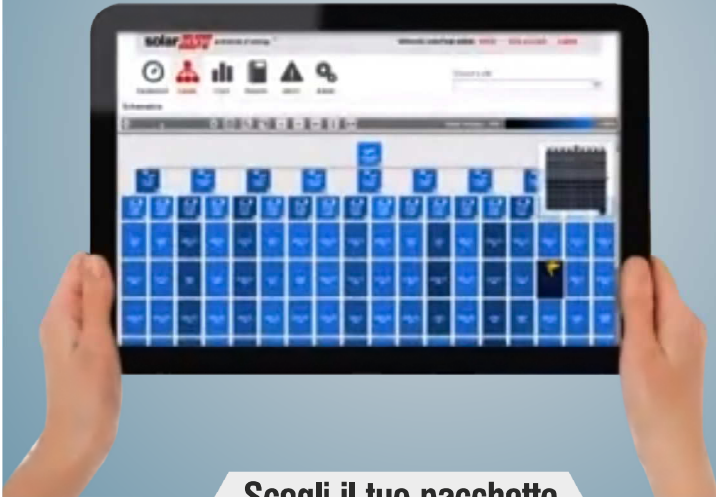

Premium Renergia MONITORAGGIO IMPIANTO FOTOVOLTAICO

ISPIRATI DALLA NATURA

Scegli il tuo pacchetto

► Monitoraggio Base

3
kWp

MONITORAGGIO
ISTANTANEO
PRODUZIONE

100,00€
IVA INCLUSA

► Premium Medio